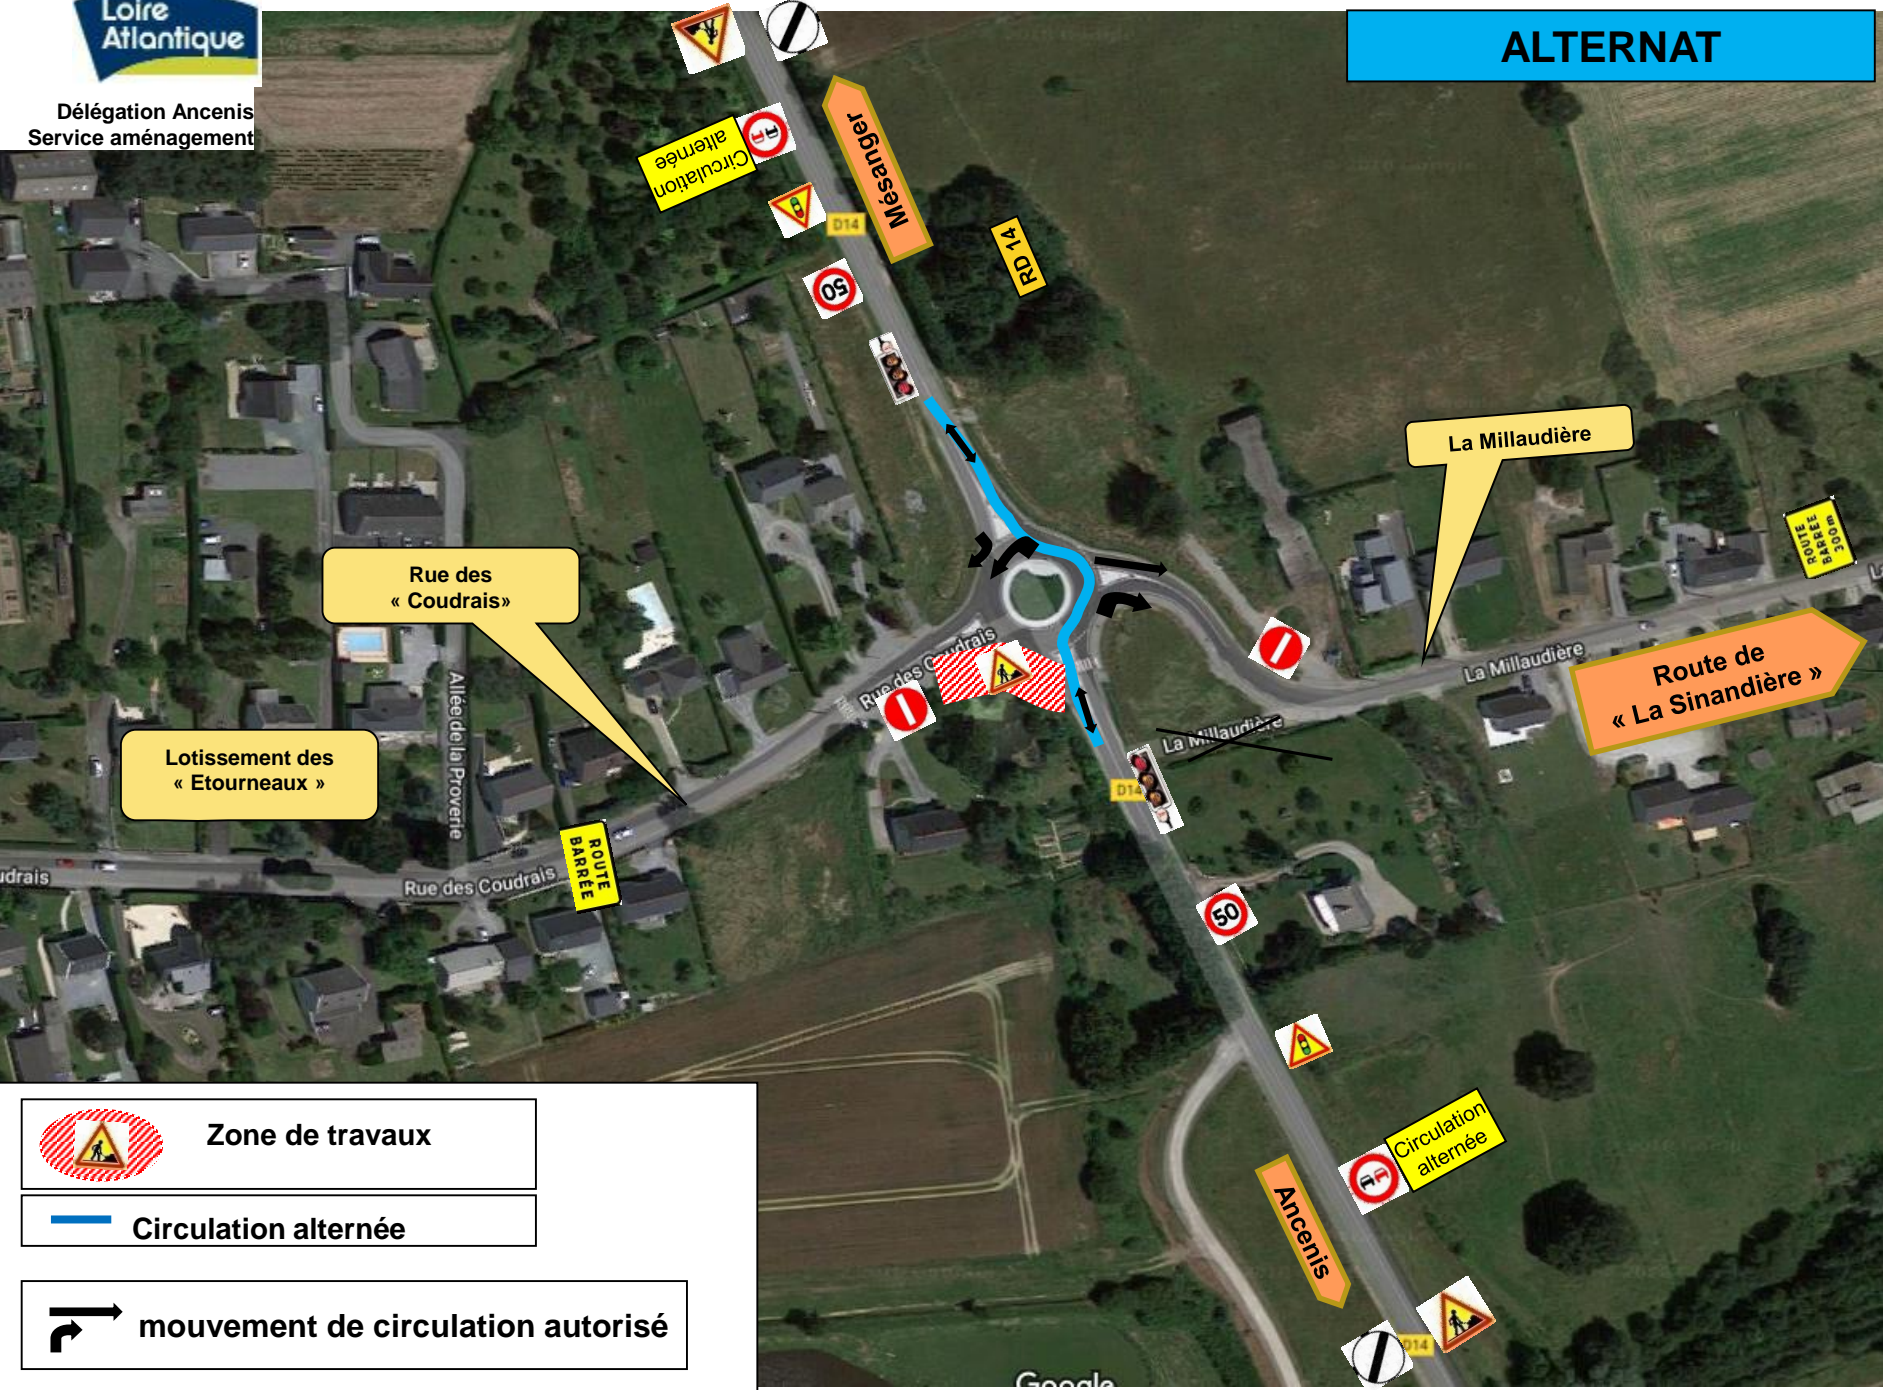

Plan de situation

Pose de glissières de sécurité

Zone de Travaux

Lotissement des « Etourneaux »

Rue des « Coudrais »

La Millaudière

Route de « La Sinandière »

 Zone de travaux

 Circulation alternée

 mouvement de circulation autorisé

Voir schéma n° 2

Lotissement des
« Etourneaux »

Rue des
« Coudrais »

La Milaudière

Candé

Angers

Nantes

Ancenis

Zone de travaux

Déviation La Milaudière
vers Ancenis et Mésanger

Les Etourneaux

Zone de travaux

Déviations Les Etourneaux
vers Ancenis et Mésanger

 **Zone de travaux**

 **Déviation La Milaudière vers Ancenis et Mésanger**